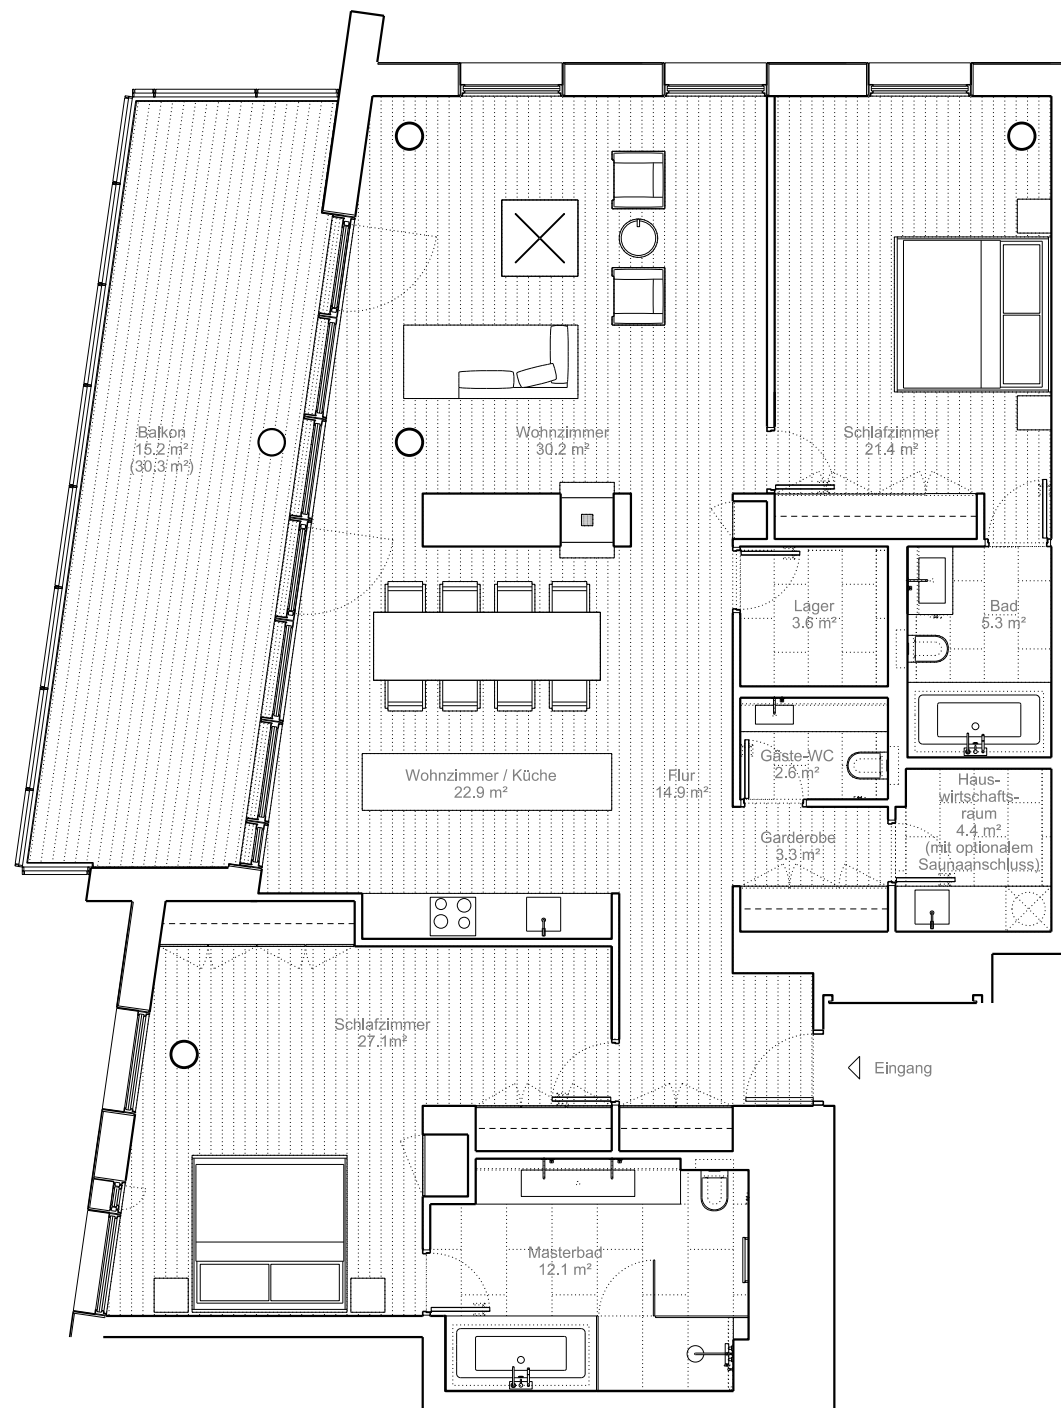

STRANDHAUS

BY RICHARD MEIER

WOHNUNG 13B
163.0 qm

00 | 01 | 02 | 05