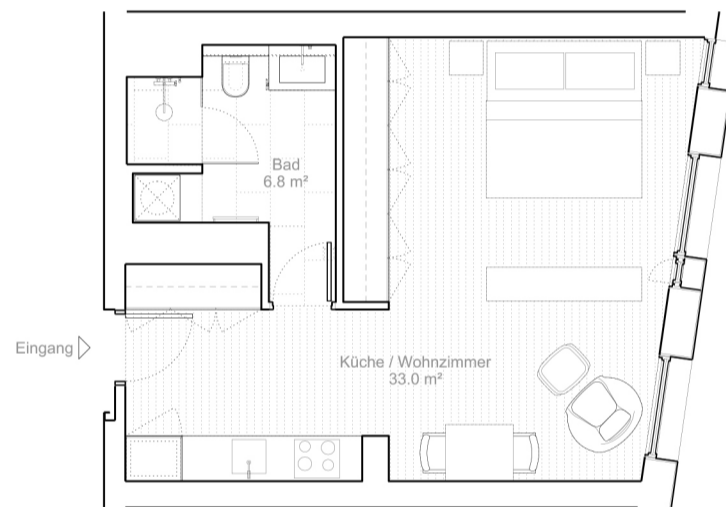

# STRANDHAUS

BY RICHARD MEIER

WOHNUNG 3G  
39.8 QM