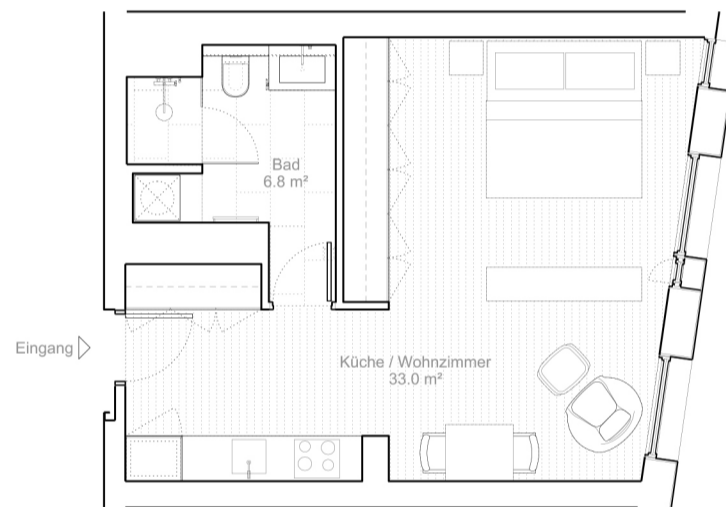

STRANDHAUS

BY RICHARD MEIER

WOHNUNG 5G
39.8 QM