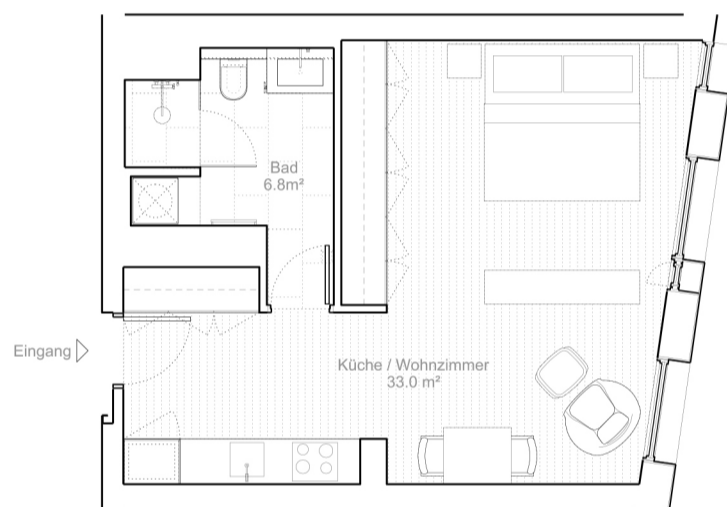

STRANDHAUS

BY RICHARD MEIER

WOHNUNG 6G
39.8 QM