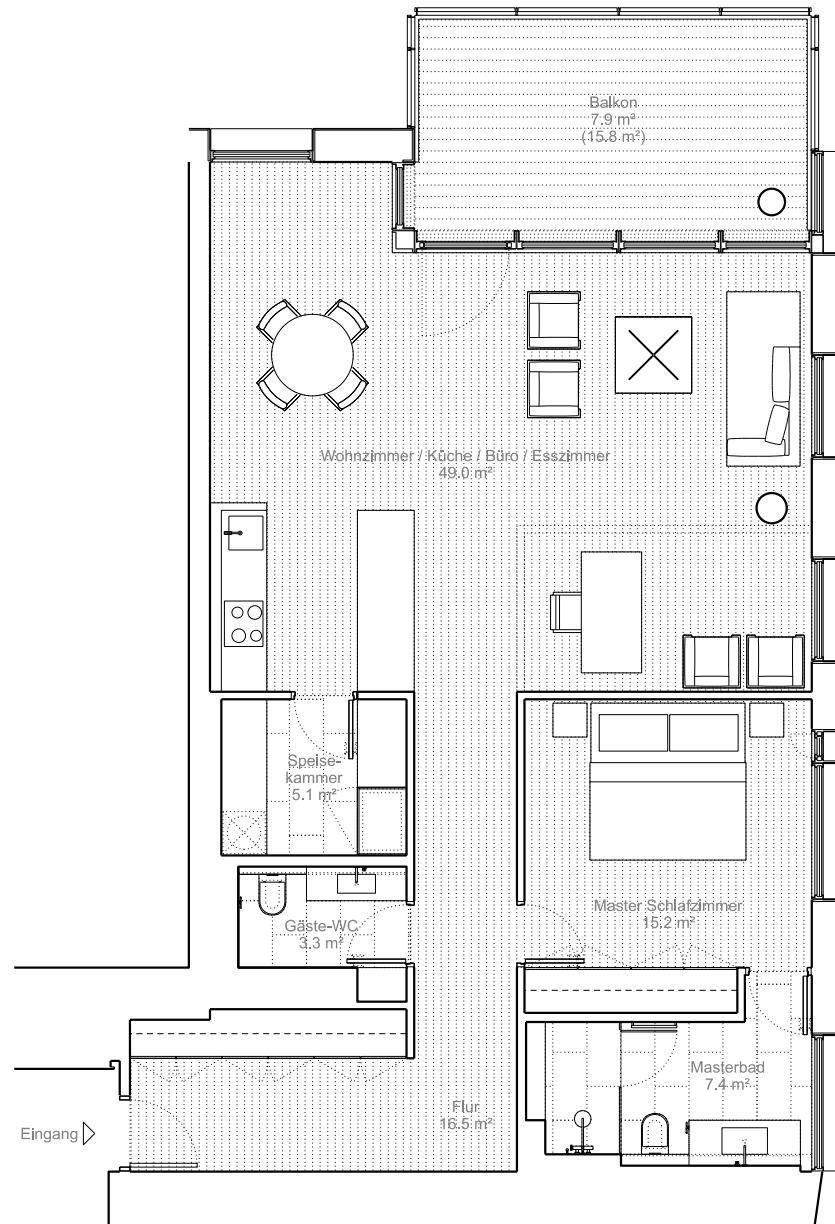

STRANDHAUS

BY RICHARD MEIER

WOHNUNG 13A

104.4 qm

00 | 01 | 02 | 05