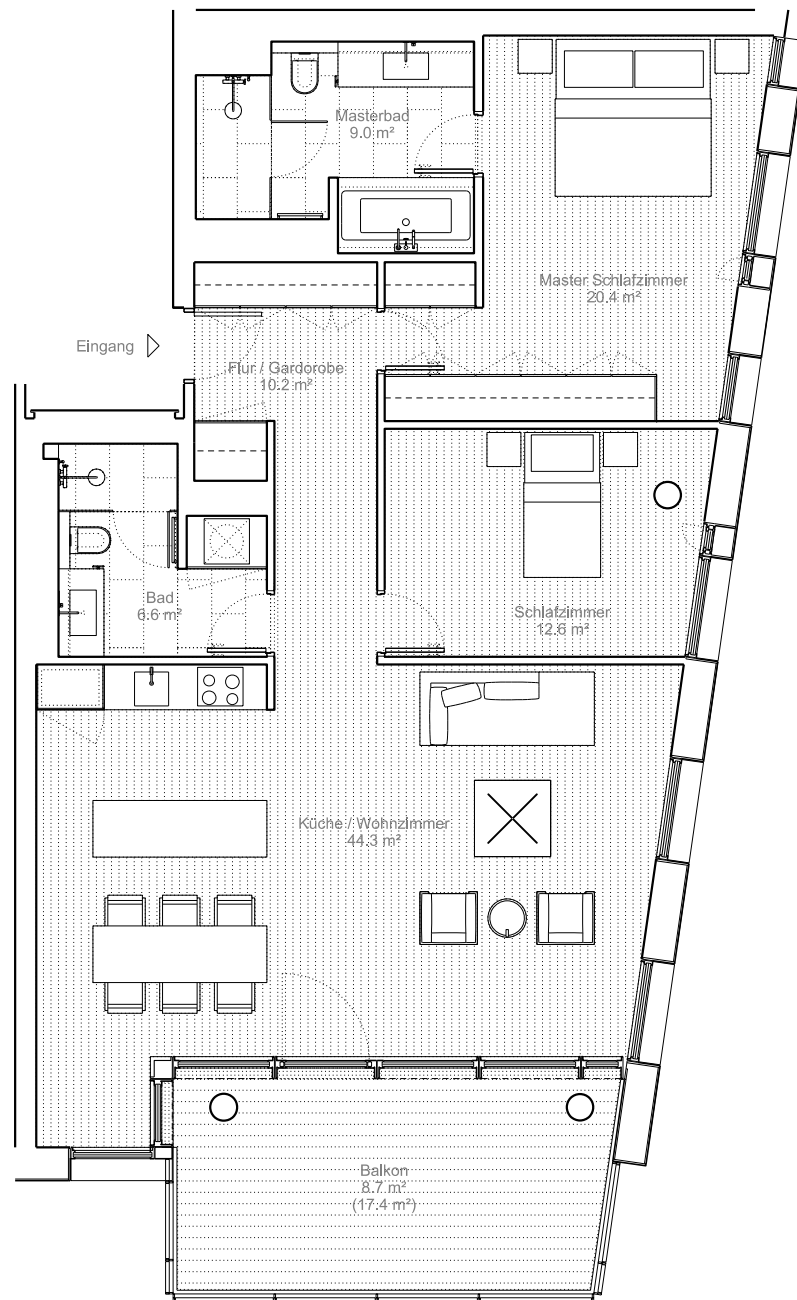

# STRANDHAUS

BY RICHARD MEIER

WOHNUNG 13D  
111.8 qm

00 | 01 | 02 | 05