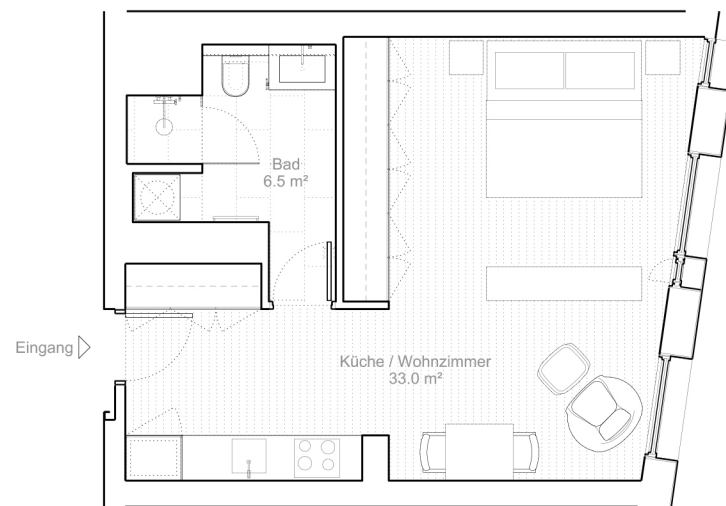

STRANDHAUS

BY RICHARD MEIER

WOHNUNG 2G
39.5 QM